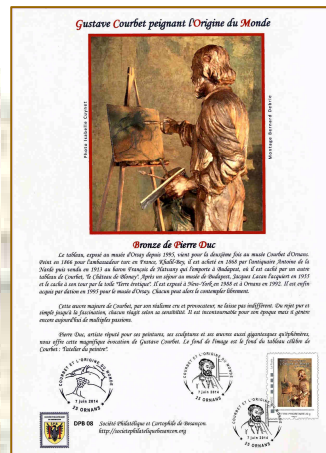

Société Philatélique et Cartophile de Besançon

Centre Pierre Mendès-France - 3 rue Beauregard - 25000 Besançon
<http://societephilateliquebesancon.org>

L'origine du Monde à Ornans 7, 8 et 9 juin 2014

Carte postale Origine du Monde

Carte postale Gustave Courbet

Enveloppe Origine du Monde

Enveloppe Gustave Courbet

Encart-souvenir de luxe, ivoire, document philatélique n° 7 - Origine du Monde

Encart-souvenir de luxe, ivoire, document philatélique n° 8 - Gustave Courbet