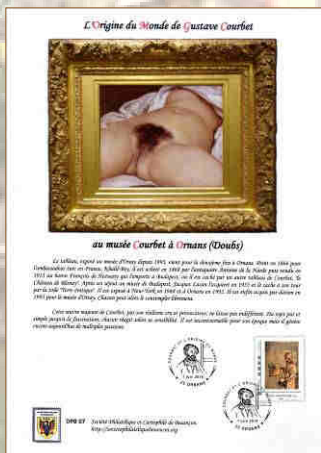

Société Philatélique et Cartophile de Besançon

Centre Pierre Mendès-France - 3 rue Beauregard - 25000 Besançon
<http://societephilateliquebesancon.org>

L'origine du Monde à Ornans 7, 8 et 9 juin 2014

Carte postale Origine du Monde

Carte postale Gustave Courbet

Enveloppe Origine du Monde

Enveloppe Gustave Courbet

Encart-souvenir de luxe, ivoire, document philatélique n° 7 - Origine du Monde

Encart-souvenir de luxe, ivoire, document philatélique n° 8 - Gustave Courbet